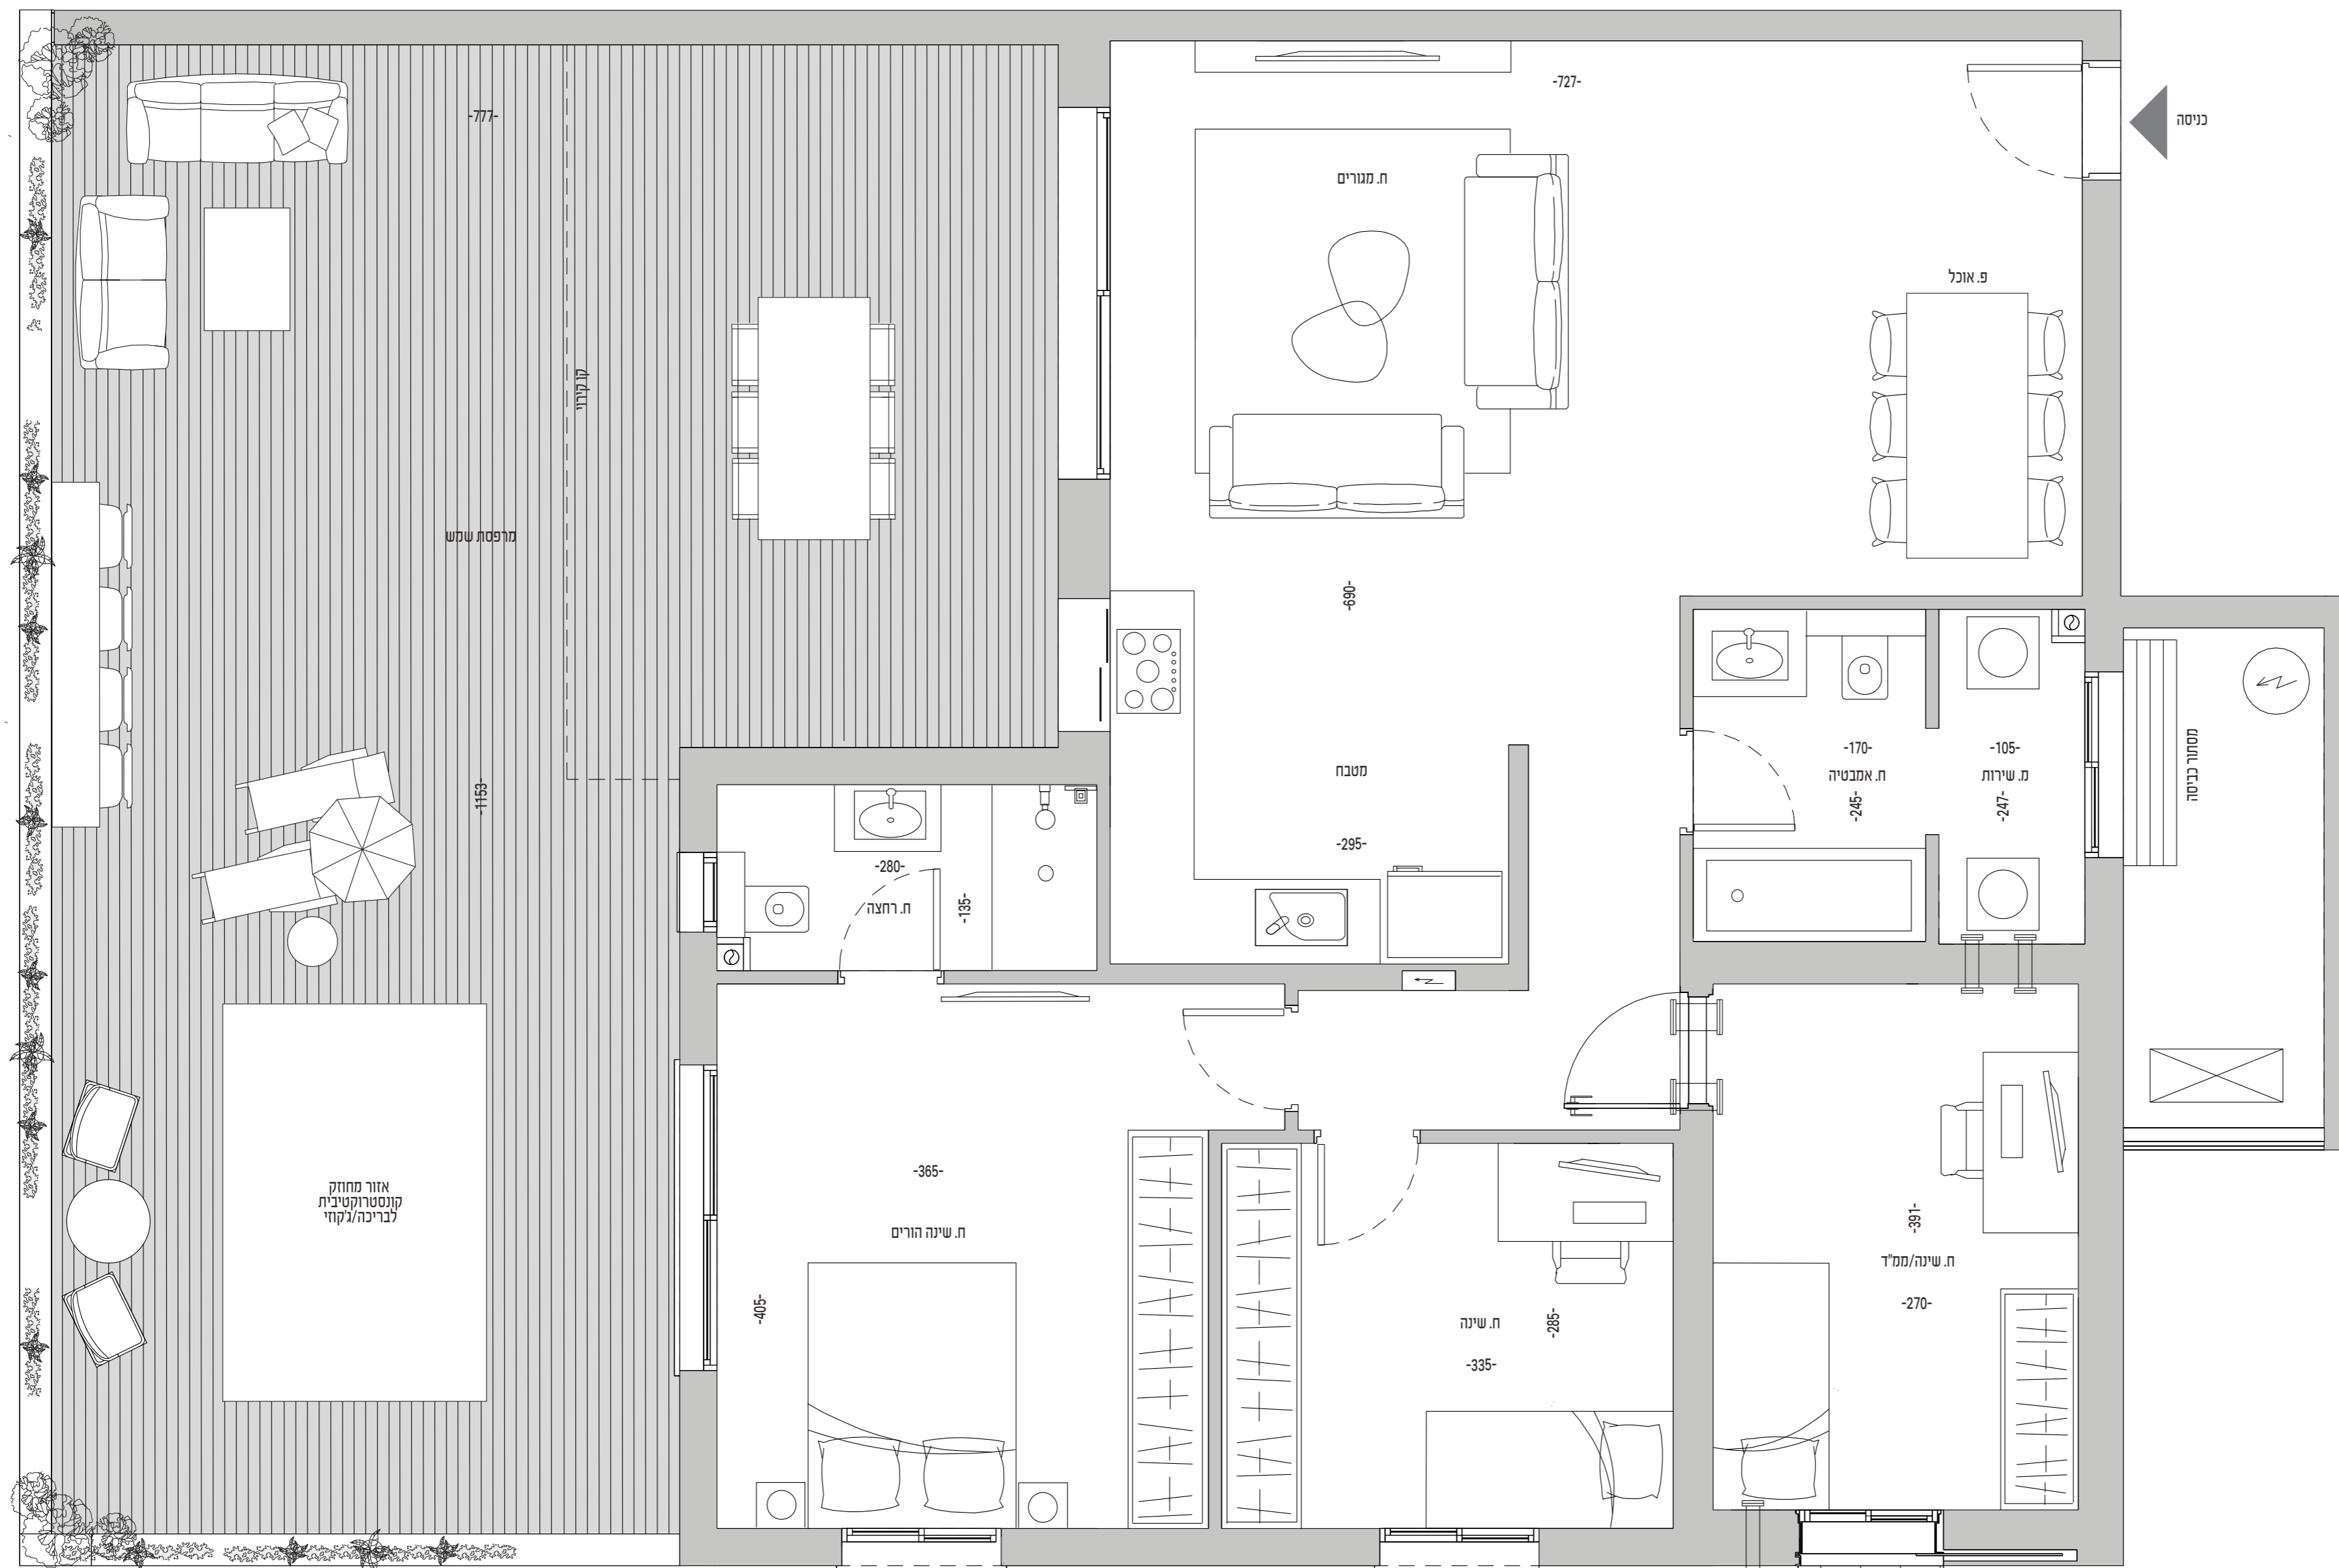

# שדה

## בפינת סביון

EM-SB

דירת 4 חדרים

כיווני אוויר	דרום/מערב
בניין B	קומה 1
שטח דירה	110.3 מ"ר
שטח מרפסת	73 מ"ר

B