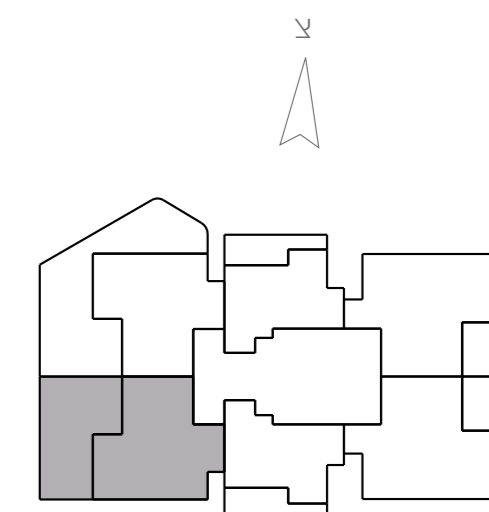

# שדה

## בפינת סביון

EM-SB

דירת 4 חדרים

כיווני אוויר	דרום/מערב
בניין B	קומה 1
שטח דירה	110.3 מ"ר
שטח מרפסת	73 מ"ר

B